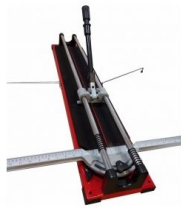

**CORTADORA CERAMICA
ISARD 900MM
P/PORCELANATO**

SKU: 15508

Categorías: [Cortadoras,](#) [De](#)
[Ceramicos Isard,](#)
[HERRAMIENTAS,](#)
[HERRAMIENTAS_1](#)