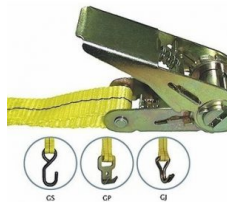

**CRIQUE TENSOR 50MM
X 9MT GANCHO JOTA 5
TN.**

SKU: 51463

Categorías: [Crique,](#)
[HERRAMIENTAS,](#)
[HERRAMIENTAS_1, Tensor Para](#)
[Sujecion De Carga](#)